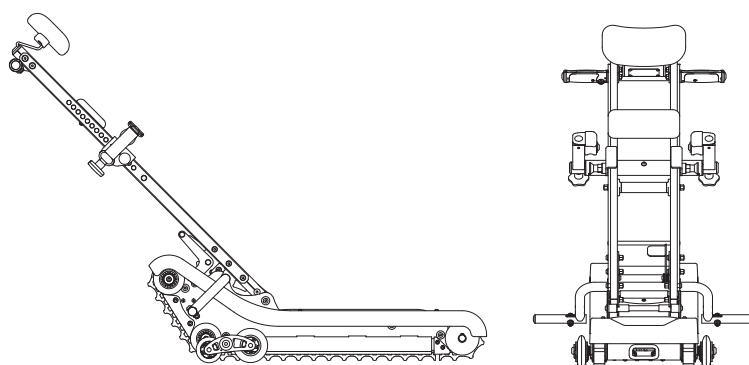

ZALETY:

- Elektroniczne zabezpieczenie przed przeciążeniem
- Elektroniczny czujnik nachylenia z kontrolą prędkości
- Akustyczne i wizualne ostrzeżenie przed niebezpiecznym nachyleniem schodów
- Mikroprocesorowy układ sterowania
- Zintegrowany system diagnostyczny
- System odczytu czasu pracy
- Duży zasięg: do 50 pięter
- Dioda LED wskazująca kierunek ruchu
- Stacyjka
- Awaryjny przycisk stop

Urządzenie z akcesoriami dodatkowymi.

The LIFTKAR PTR jest urządzeniem mobilnym, które zostało stworzone specjalnie do pracy na prostych schodach. Osoby na wózkach inwalidzkich mogą poruszać się bardziej swobodnie na schodach a opiekunowie nie muszą już nadwyręzać kręgosłupów.

To takie proste – wystarczy zwolnić dźwignię aby rozmontować LIFTKAR PTR na dwie łatwo przenośne części. Podstawa jezdna wraz z baterią waży ok. 28 kg, natomiast kolumna sterująca waży zaledwie ok. 11 kg.

Liftkar PTR zapewnia wyjątkowo bezpieczne poruszanie się po schodach.

Waga całkowita:	39 kg
Waga kolumny:	11 kg
Waga podstawy:	28 kg
Max. udźwig (z wózkiem i pasażerem):	130 kg/ 160 kg
3 prędkości (na minutę):	4.5 m/ 5.5 m/ 6.5 m
Max. kąt nachylenia:	35°
Wysokość:	930 mm
Szerokość:	650 mm
Długość podstawy:	980 mm
Całkowita długość:	1380 mm
Wymiary spocznika (min.):	970 mm x 970 mm