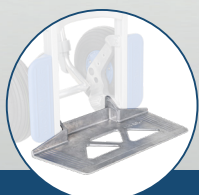

TWIN HD

POIGNÉE TUBULAIRE CONFORTABLE, DIABLE CONVERTIBLE À 2-4 ROUES

(incl. bavette moulée sous pression)

- Poignée tubulaire confortable
- Poids: 16,5 kg
- Dimensions (Haut. x Larg. x Prof.) :
  1400 x 490 x 470 mm
  (1130 x 490 x 1470 mm
  avec les 4 roues dépliées)
- Pour des charges jusqu'à **350 kg**
- Panneau publicitaire en option
- Réf. **027 700**

Brevet international en instance